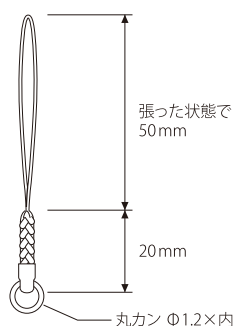

デザインは根付紐、
 先紐は携帯ストラップ用の
 細くて強い芯入ナイロン紐
 を採用！

白 (色No. NP-WH) 黄 (色No. NP-YL) 青 (色No. NC-BL) 紫 (色No. NC-PP) 桃色 (色No. NC-PK) 赤 (色No. NC-RD) 黒 (色No. NC-BK)

■ 根付ストラップ 金カツラ カン付

■ ミニ根付紐 Niカツラ カン付

白 (色No. NP-WH) 黄 (色No. NP-YL) 青 (色No. NC-BL) 紫 (色No. NC-PP) 桃色 (色No. NC-PK) 赤 (色No. NC-RD) 黒 (色No. NC-BK)

ミニ根付紐

胴の組紐部分は短く、
 先紐は長めで通しやすく！
 可愛さと使いやすさを求めた
 新サイズの根付シリーズ

【材質】
 ・紐→レーヨン
 ・カツラ→真鍮
 ・丸カン→真鍮

【カラー】
 ・紐 全7色
 ・カツラ&丸カン
 ニッケルメッキ (Ni)
 または金メッキ (PG)

白 (色No. NP-WH) 黄 (色No. NP-YL) 青 (色No. NC-BL) 紫 (色No. NC-PP) 桃色 (色No. NC-PK) 赤 (色No. NC-RD) 黒 (色No. NC-BK)