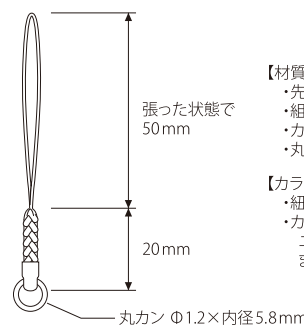

短くてキュートなミニ根付紐(ストラップ)のシリーズ

ミニ根付紐・根付ストラップ

管理No.5122

・仕様は予告なく変更する場合がありますので予めご了承願います ・記載の商品は常に在庫が確保されているものではありません
 ・酸化によって風合いが変化しますので、同一ロット内でも風合いが揃わない場合がございますので予めご了承願います

※写真は原寸大の70%の縮尺表示です。

■ 根付ストラップ Niカツラ カン付

白 (色No. NP-WH) 黄 (色No. NP-YL) 青 (色No. NC-BL) 紫 (色No. NC-PP) 桃色 (色No. NC-PK) 赤 (色No. NC-RD) 黒 (色No. NC-BK)

【材質】
 ・先紐→ナイロン
 ・組紐→レーヨン
 ・カツラ→真鍮
 ・丸カン→真鍮

【カラー】
 ・紐 全7色
 ・カツラ&丸カン
 ニッケルメッキ (Ni)
 または金メッキ (PG)

根付ストラップ

デザインは根付紐、
 先紐は携帯ストラップ用の
 細くて強い芯入ナイロン紐
 を採用！

白 (色No. NP-WH) 黄 (色No. NP-YL) 青 (色No. NC-BL) 紫 (色No. NC-PP) 桃色 (色No. NC-PK) 赤 (色No. NC-RD) 黒 (色No. NC-BK)

■ 根付ストラップ 金カツラ カン付

■ ミニ根付紐 Niカツラ カン付

白 (色No. NP-WH) 黄 (色No. NP-YL) 青 (色No. NC-BL) 紫 (色No. NC-PP) 桃色 (色No. NC-PK) 赤 (色No. NC-RD) 黒 (色No. NC-BK)

ミニ根付紐

胴の組紐部分は短く、
 先紐は長めで通しやすく！
 可愛さと使いやすさを求めた
 新サイズの根付シリーズ

【材質】
 ・紐→レーヨン
 ・カツラ→真鍮
 ・丸カン→真鍮

【カラー】
 ・紐 全7色
 ・カツラ&丸カン
 ニッケルメッキ (Ni)
 または金メッキ (PG)

白 (色No. NP-WH) 黄 (色No. NP-YL) 青 (色No. NC-BL) 紫 (色No. NC-PP) 桃色 (色No. NC-PK) 赤 (色No. NC-RD) 黒 (色No. NC-BK)